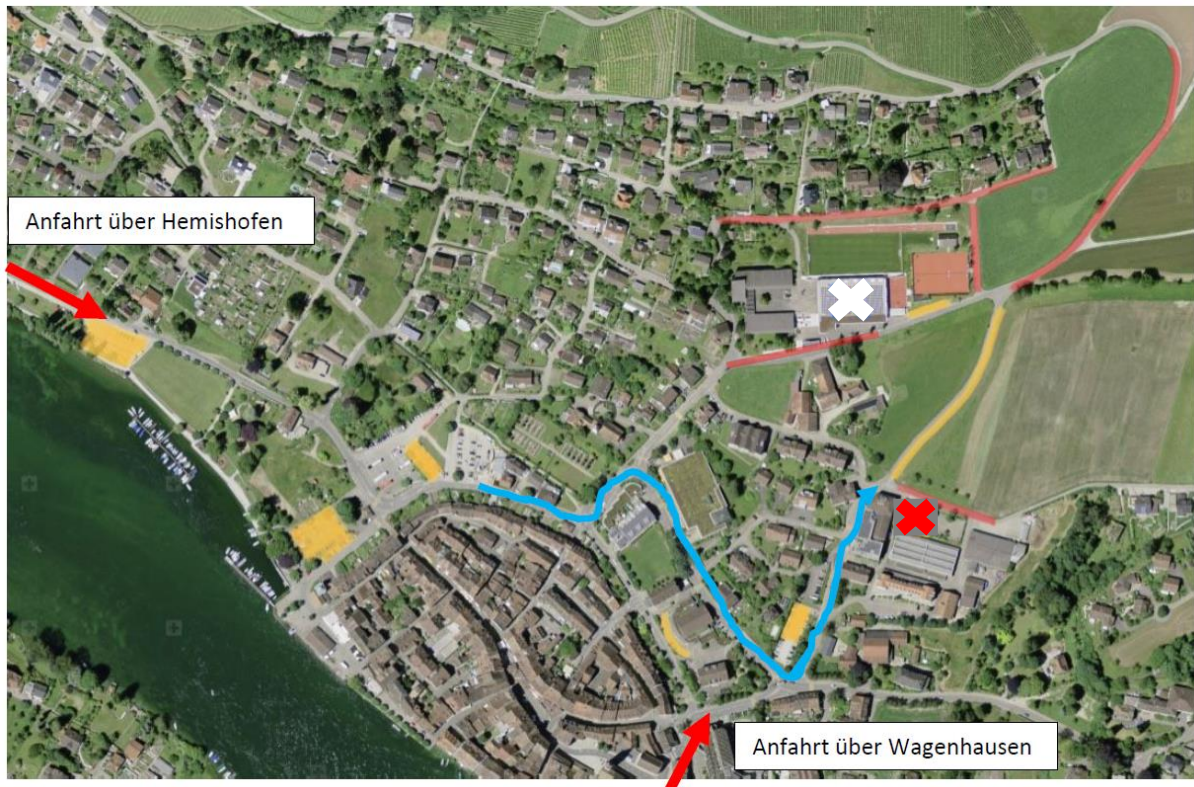

Sonntag, 14. Januar 2024, Sporthalle Hopfengarten Stein am Rhein

Übersicht Parkplätze

- Gelb:** Eigens für den Anlass bereitgestellte und öffentliche Parkplätze. Auf den öffentlichen Parkplätzen ist die entsprechende Parkgebühr zu zahlen.
- Rot:** Striktes Parkverbot. In diesen Bereichen abgestellte Fahrzeuge werden durch die Polizei gebüsst und/oder abgeschleppt.
- Hellblau:** Zufahrt Parkplätze; Neumüli und Erlenweg
- Weiss:** Kein Parkplatz für Wettkampfteilnehmer, Kampfrichter und Zuschauer.

Die meisten Parkplätze befinden sich in einer Gehdistanz von 5-8 Minuten.

Der Zubringerdienst zur Sporthalle Hopfengarten ist nur für Personen mit Beeinträchtigung gestattet.